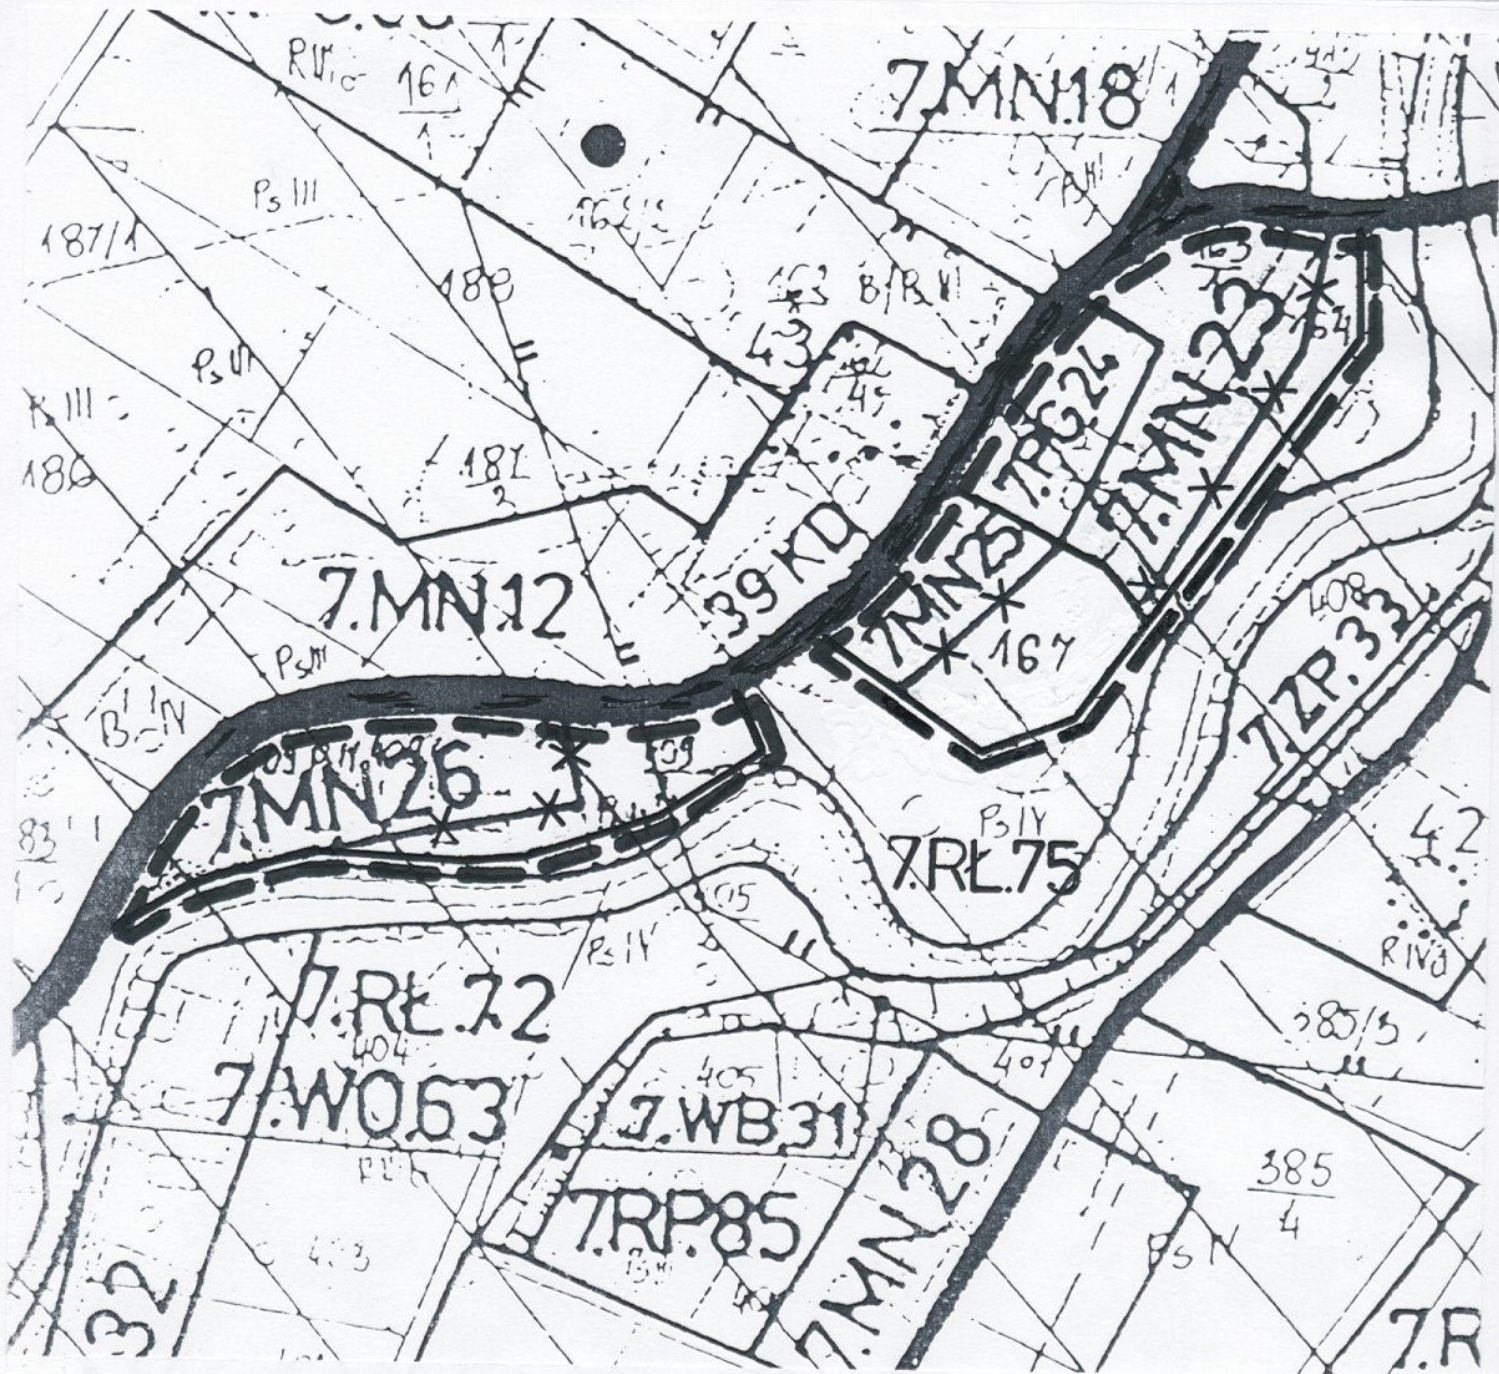

**ZMIANA MIEJSCOWEGO PLANU ZAGOSPODAROWANIA  
PRZESTRZENNEGO GMINY PROCHOWICE  
- JEDNOSTKA STRUKTURALNA NR 7 - KAWICE (FRAGMENT)  
RYSUNEK PLANU  
SKALA 1:2.000**

**OBJAŚNIENIA**

TEREN OBJĘTY ZMIANĄ PLANU

LINIE ROZGRANICZAJĄCE TERENY O RÓŻNYM PRZEZNACZENIU,  
WPROWADZONE ZMIANĄ PLANU

LINIE ROZGRANICZAJĄCE TERENY O RÓŻNYM PRZEZNACZENIU,  
LIKWIDOWANE ZMIANĄ PLANU