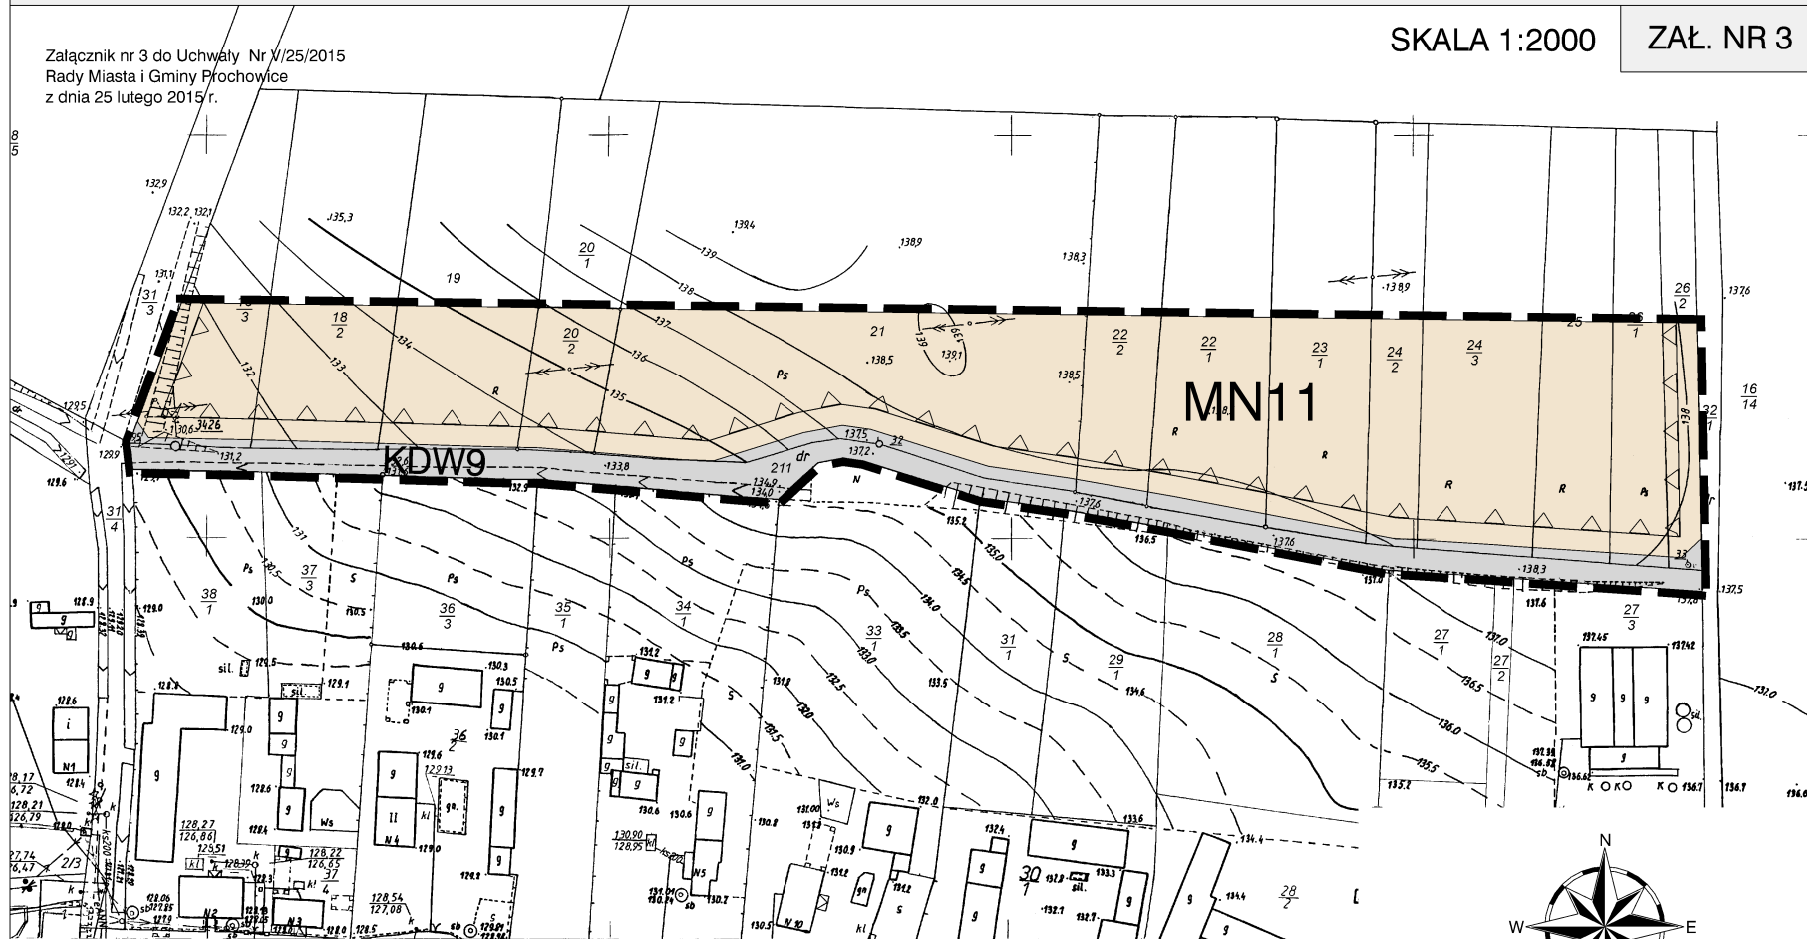

MIEJSCOWY PLAN ZAGOSPODAROWANIA PRZESTRZENNEGO OBSZARÓW W OBREBIE WSI DĄBIE W GMINIE PROCHOWICE

SKALA 1:2000

ZAŁ. NR 3

Załącznik nr 3 do Uchwały Nr V/25/2015
Rady Miasta i Gminy Prochowice
z dnia 25 lutego 2015 r.

LEGENDA:

	GRANICA OBSZARU OBJĘTEGO PLANEM
	LINIE ROZGRANICZAJĄCE TERENY O RÓŻNYM PRZEZNACZENIU LUB RÓŻNYCH ZASADACH ZAGOSPODAROWANIA
	NIEPRZEKRACZALNE LINIE ZABUDOWY
	MN TERENY ZABUDOWY MIESZKANIOWEJ JEDNORODZINNEJ
	KDW TERENY DRÓG WEWNĘTRZNYCH