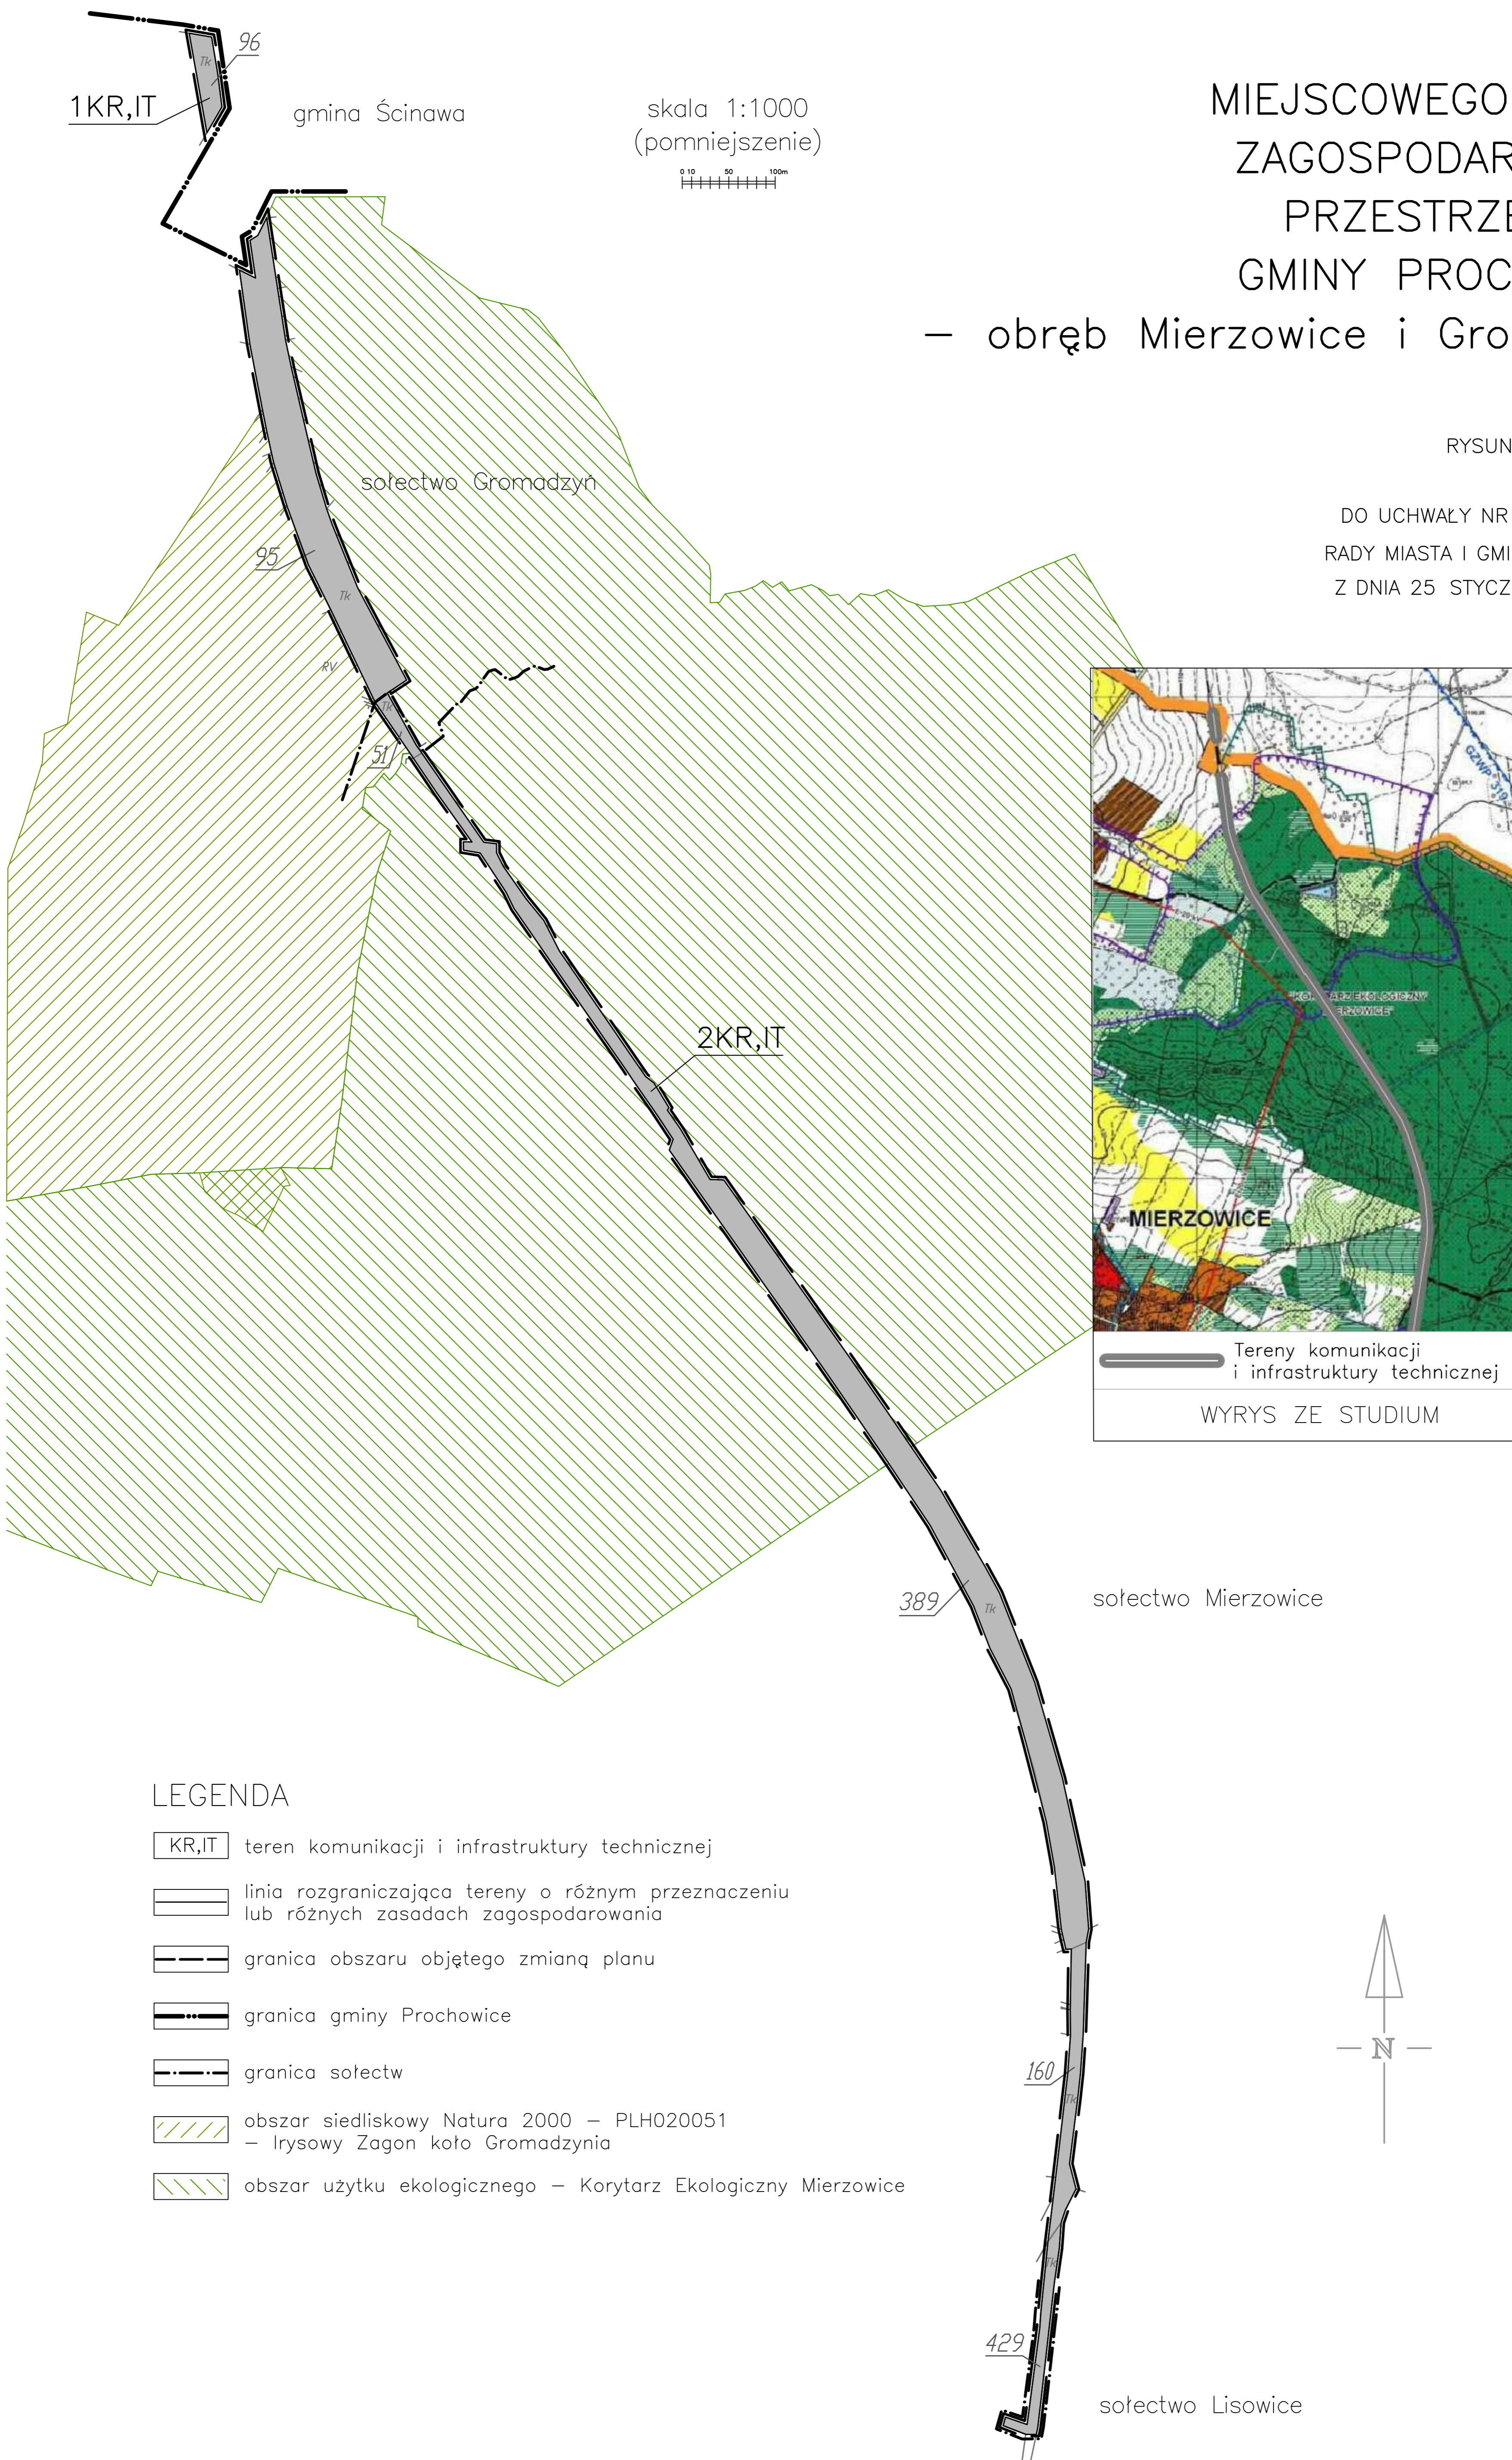

# ZMIANA MIEJSCOWEGO PLANU ZAGOSPODAROWANIA PRZESTRZENNEGO GMINY PROCHOWICE – obręb Mierzowice i Gromadzyń

RYSUNEK PLANU NR 1  
ZAŁĄCZNIK NR 1  
DO UCHWAŁY NR XXXI/188/2017  
RADY MIASTA I GMINY PROCHOWICE  
Z DNIA 25 STYCZNIA 2017 ROKU

## LEGENDA

- KR,IT teren komunikacji i infrastruktury technicznej
- linia rozgraniczająca tereny o różnym przeznaczeniu lub różnych zasadach zagospodarowania
- granica obszaru objętego zmianą planu
- granica gminy Prochowice
- granica sołectw
- obszar siedliskowy Natura 2000 – PLH020051 – Irysowy Żagon koło Gromadzyń
- obszar użytku ekologicznego – Korytarz Ekologiczny Mierzowice