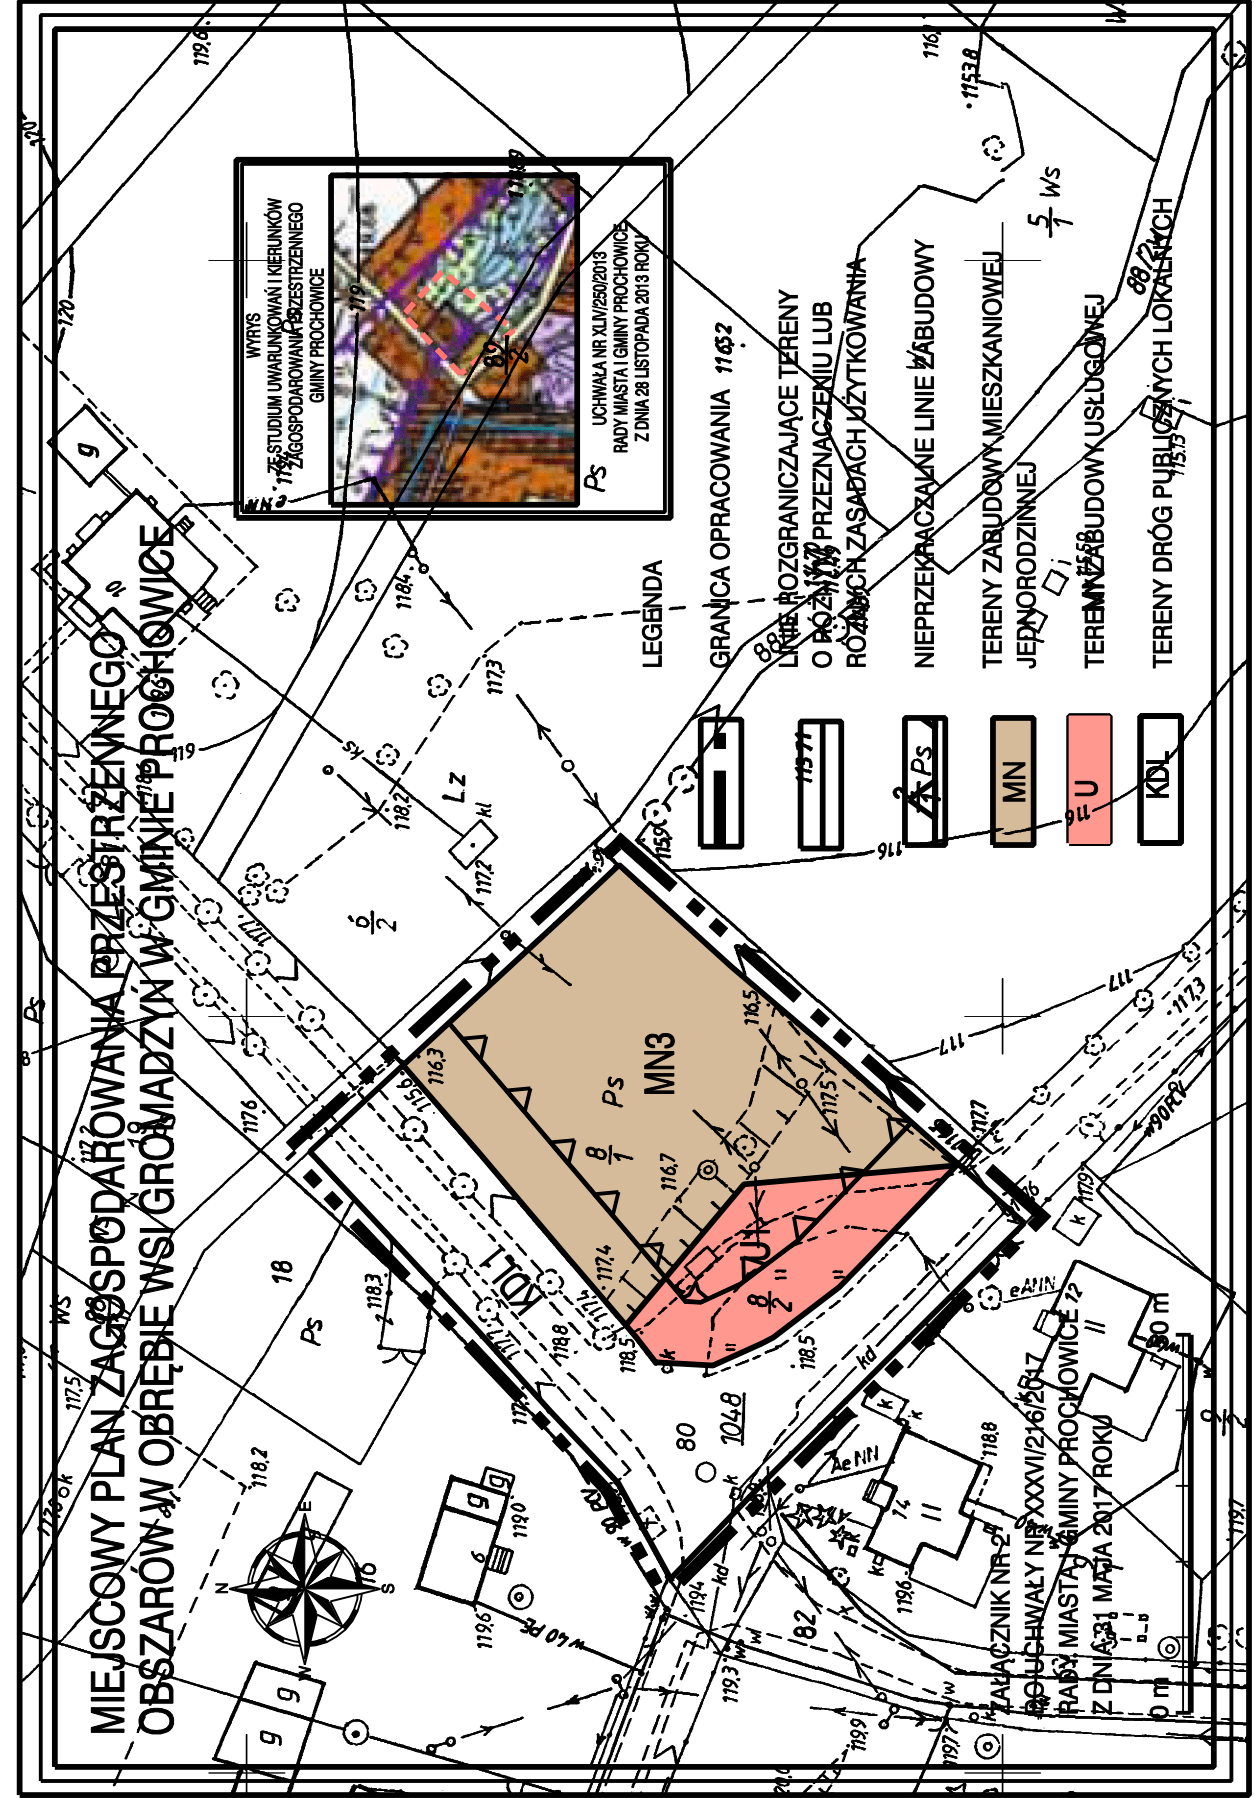

MIEJSCOWY PLAN Zagospodarowania PRZESTRZENNEGO Obszarów w obrębie wsi Gromadzyn w Gminie Prochowice

WYRYS
Z STUDIUM UWARUNKOWAŃ I KIERUNKÓW
ZAGOSPODAROWANIA PRZESTRZENNEGO
GMINY PROCHOWICE

PS UCHWAŁA NR XLV/250/2013
RADY MIASTA I GMINY PROCHOWICE
Z DNIA 28 LISTOPADA 2013 ROKU

LEGENDA

- GRANICA OPRACOWANIA 11652
- LINIE ROZGRANICZAJĄCE TERENY
O RÓŻNYM PRZEZNACZENIU LUB
RÓŻNYCH ZASADACH WYKONYWANIA
- NIEPRZEKACZALNE LINIE ZABUDOWY
- TERENY ZABUDOWY MIESZKANIOWEJ
JEDNORODZINNEJ
- TERENY ZABUDOWY USŁUGOWEJ
- TERENY DRÓG PUBLICZNYCH LOKALNYCH