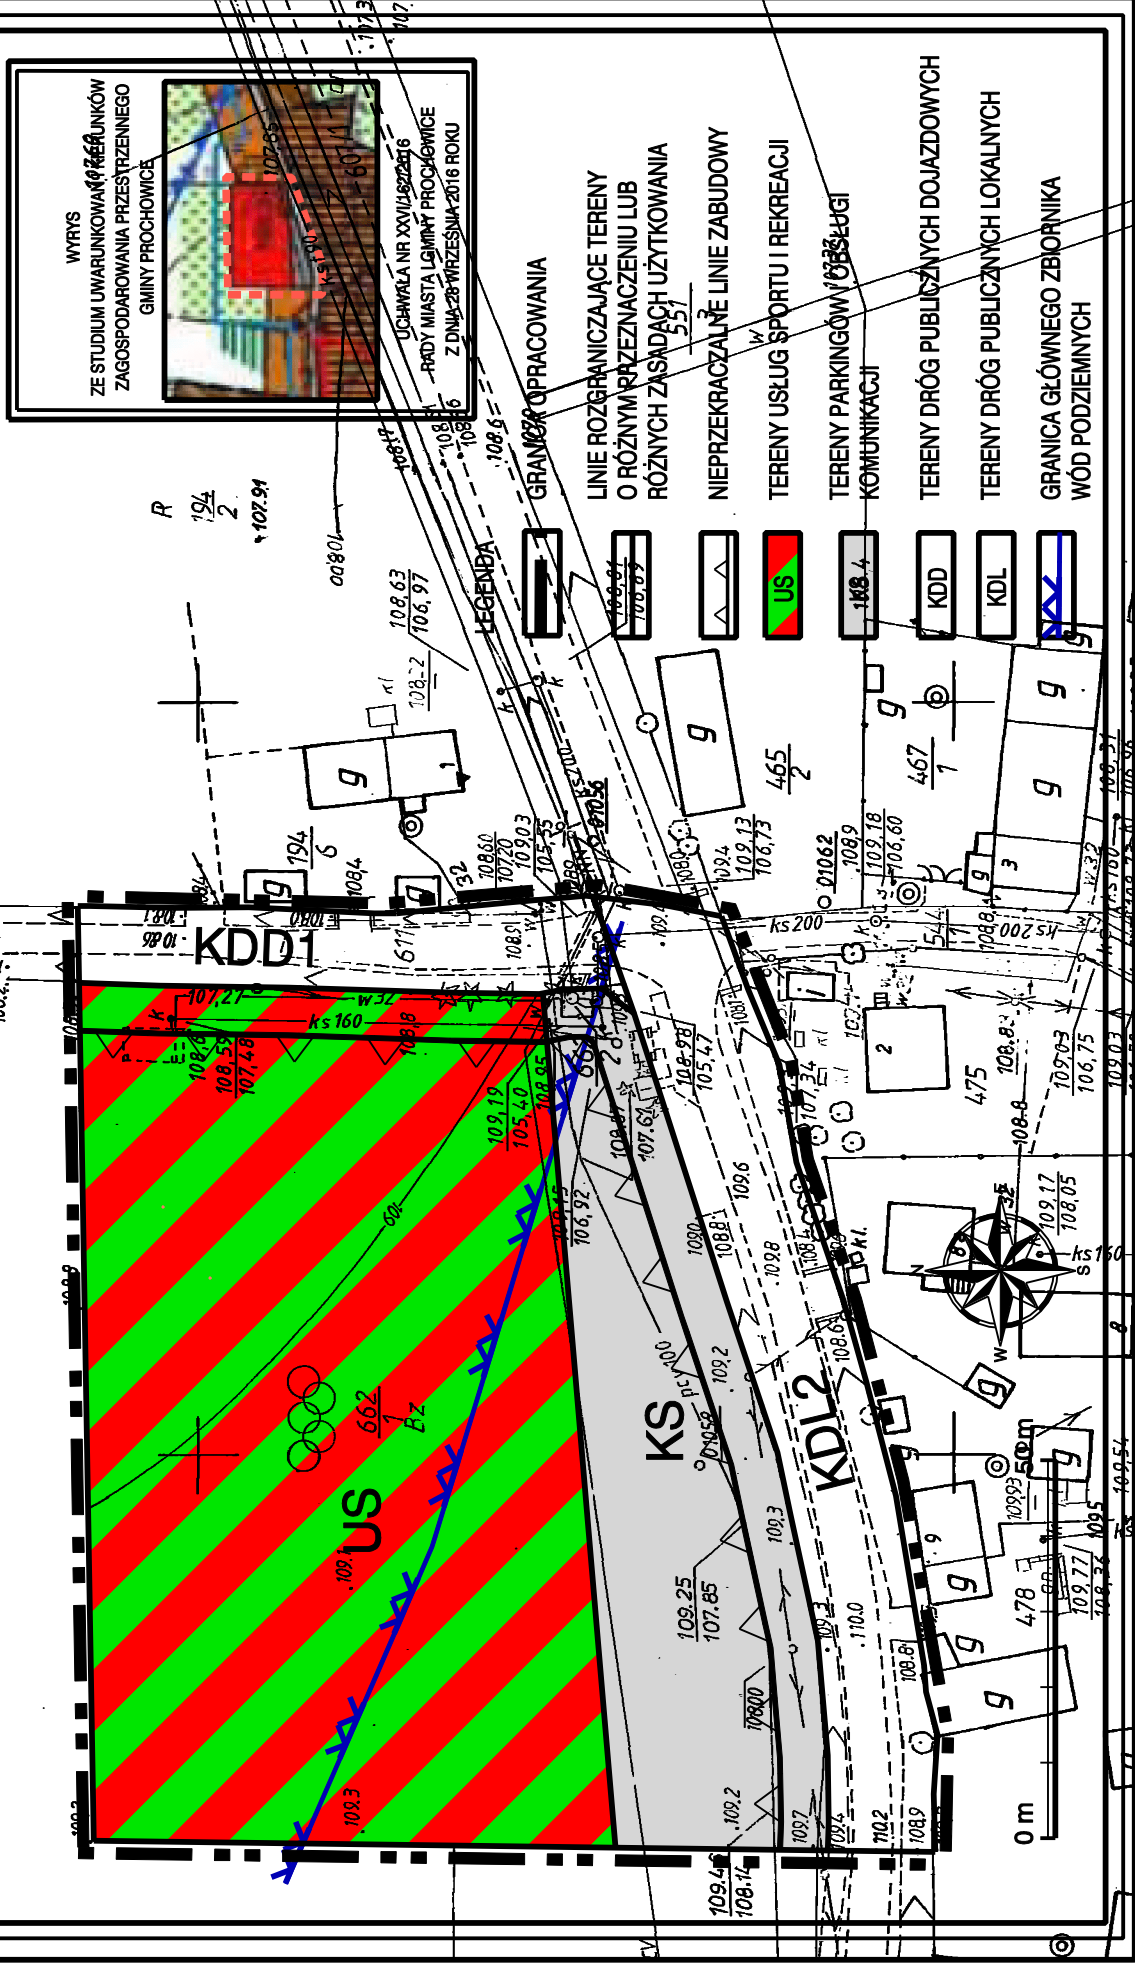

MIEJSCOWY PLAN ZAGOSPODAROWANIA PRZESTRZENNEGO OBSZARÓW W OBRĘBIE WSI CICHOBÓRZ W GMINIE PROCHOWICE

ZALĄCZNIK NR 2
DO UCHWAŁY NR XXXVII/217/2017
RADY MIASTA I GMINY PROCHOWICE
Z DNIA 31 MAJA 2017 ROKU

UCHWAŁA NR XXVIII/221/16
RADY MIASTA I GMINY PROCHOWICE
Z DNIA 28 WRZEŚNIA 2016 ROKU

LEGENDA

-  GRANICZNA OPRACOWANIA
-  LINIE ROZGRANICZAJĄCE TERENY O RÓŻNYM PRZEZNACZENIU LUB RÓŻNYCH ZASADACH UŻYTKOWANIA
-  NIEPRZEKRACZALNE LINIE ZABUDOWY
-  TERENY USŁUG SPORTU I REKREACJI
-  TERENY PARKINGÓW I USŁUGI KOMUNIKACJI
-  TERENY DRÓG PUBLICZNYCH DOJAZDOWYCH
-  TERENY DRÓG PUBLICZNYCH LOKALNYCH
-  GRANICA GŁÓWNEGO ZBIORNIKA WÓD PODZIEMNYCH