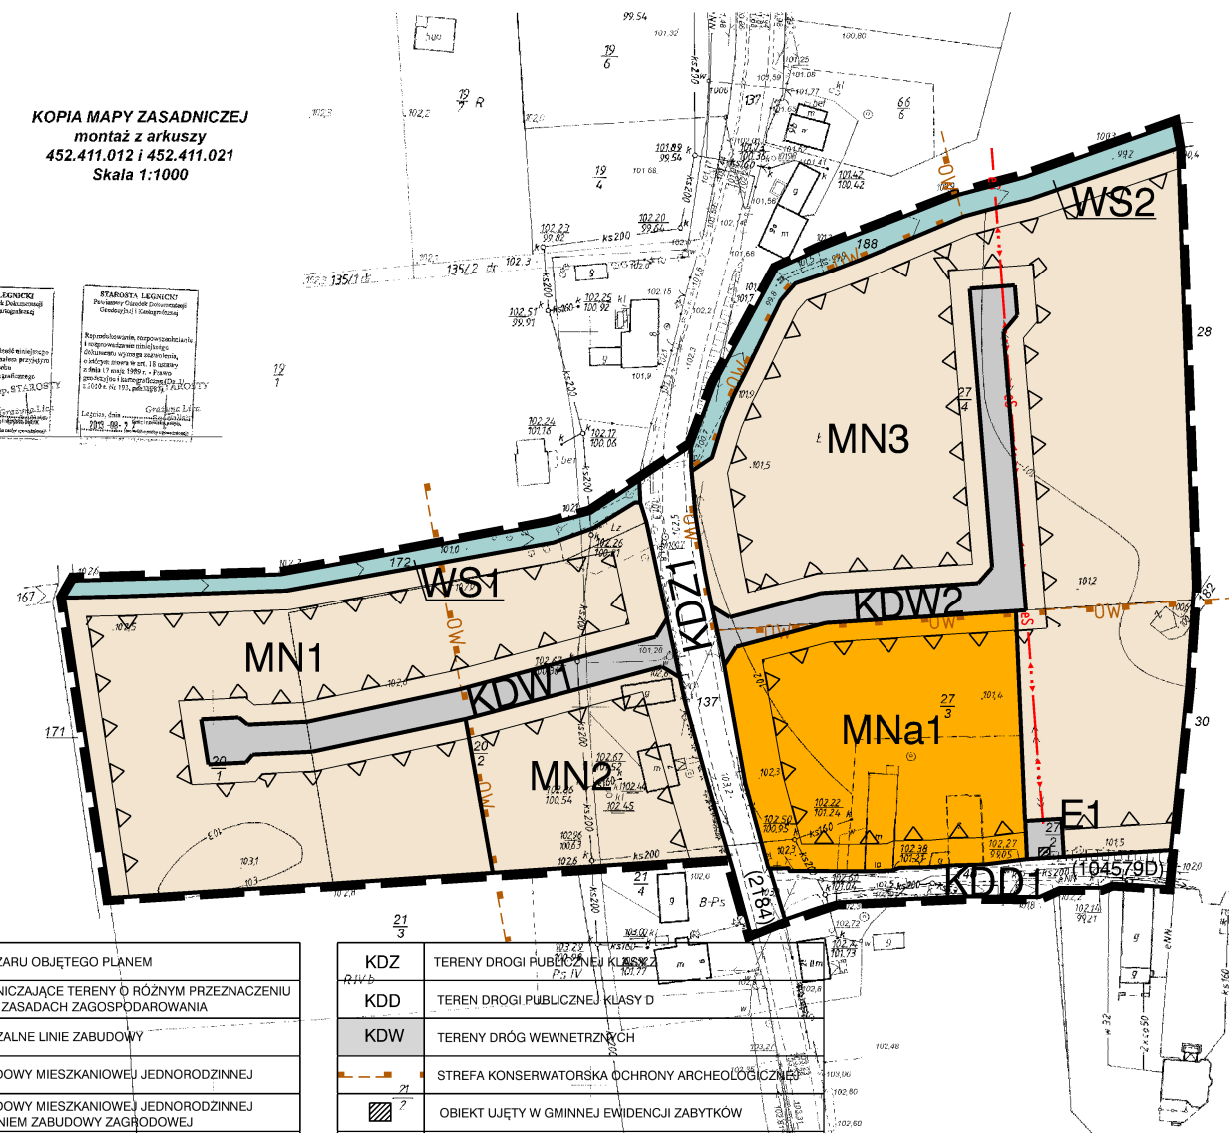

MIEJSCOWY PLAN ZAGOSPODAROWANIA PRZESTRZENNEGO OBSZARÓW W OBRĘBIE WSI MOTYCZYN W GMINIE PROCHOWICE

SKALA 1:2000

ZAŁ. NR 1

woj. dolnośląskie
powiat legnicki
gmina Prochowice
obręb Motyczyn

KOPIA MAPY ZASADNICZEJ
montaż z arkuszy
452.411.012 i 452.411.021
Skala 1:1000

STAROSTA LEGNICY Przewodniczący Urzędu Miejskiego Legnica Podpisano w Legnicy dnia 2017.09.27	STAROSTA LEGNICY Przewodniczący Urzędu Miejskiego Legnica Podpisano w Legnicy dnia 2017.09.27

Załącznik nr 1 do Uchwały Nr XL/238/2017
Rady Miasta i Gminy Prochowice
z dnia 27 września 2017 r.

LEGENDA:

	GRANICA OBSZARU OBJĘTEGO PLANEM
	LINE ROZGRANICZAJĄCE TERENY O RÓŻNYM PRZEZNACZENIU LUB RÓŻNYCH ZASADACH ZAGOSPODAROWANIA
	NIEPRZEKACZALNE LINIE ZABUDOWY
	MN TERENY ZABUDOWY MIESZKANIOWEJ JEDNORODZINNEJ
	MNa TERENY ZABUDOWY MIESZKANIOWEJ JEDNORODZINNEJ Z DOPUSZCZENIEM ZABUDOWY ZAGRODOWEJ
	E TEREN ELEKTROENERGETYKI
	WS TEREN WÓD POWIERZCHNIOWYCH

	KDZ TERENY DRÓGI PUBLICZNEJ KLASYKA
	KDD TEREN DRÓGI PUBLICZNEJ KLASY D
	KDW TERENY DRÓG WEWNĘTRZNYCH
	STREFA KONSERWATORSKA OCHRONY ARCHEOLOGICZNEJ
	OBIEKT UJĘTY W GMINNEJ EWIDENCJI ZABYTKÓW
	(104579D) NUMERY DRÓG PUBLICZNYCH
	NAPOWIETRZNA LINIA ELEKTROENERGETYCZNA "SN"