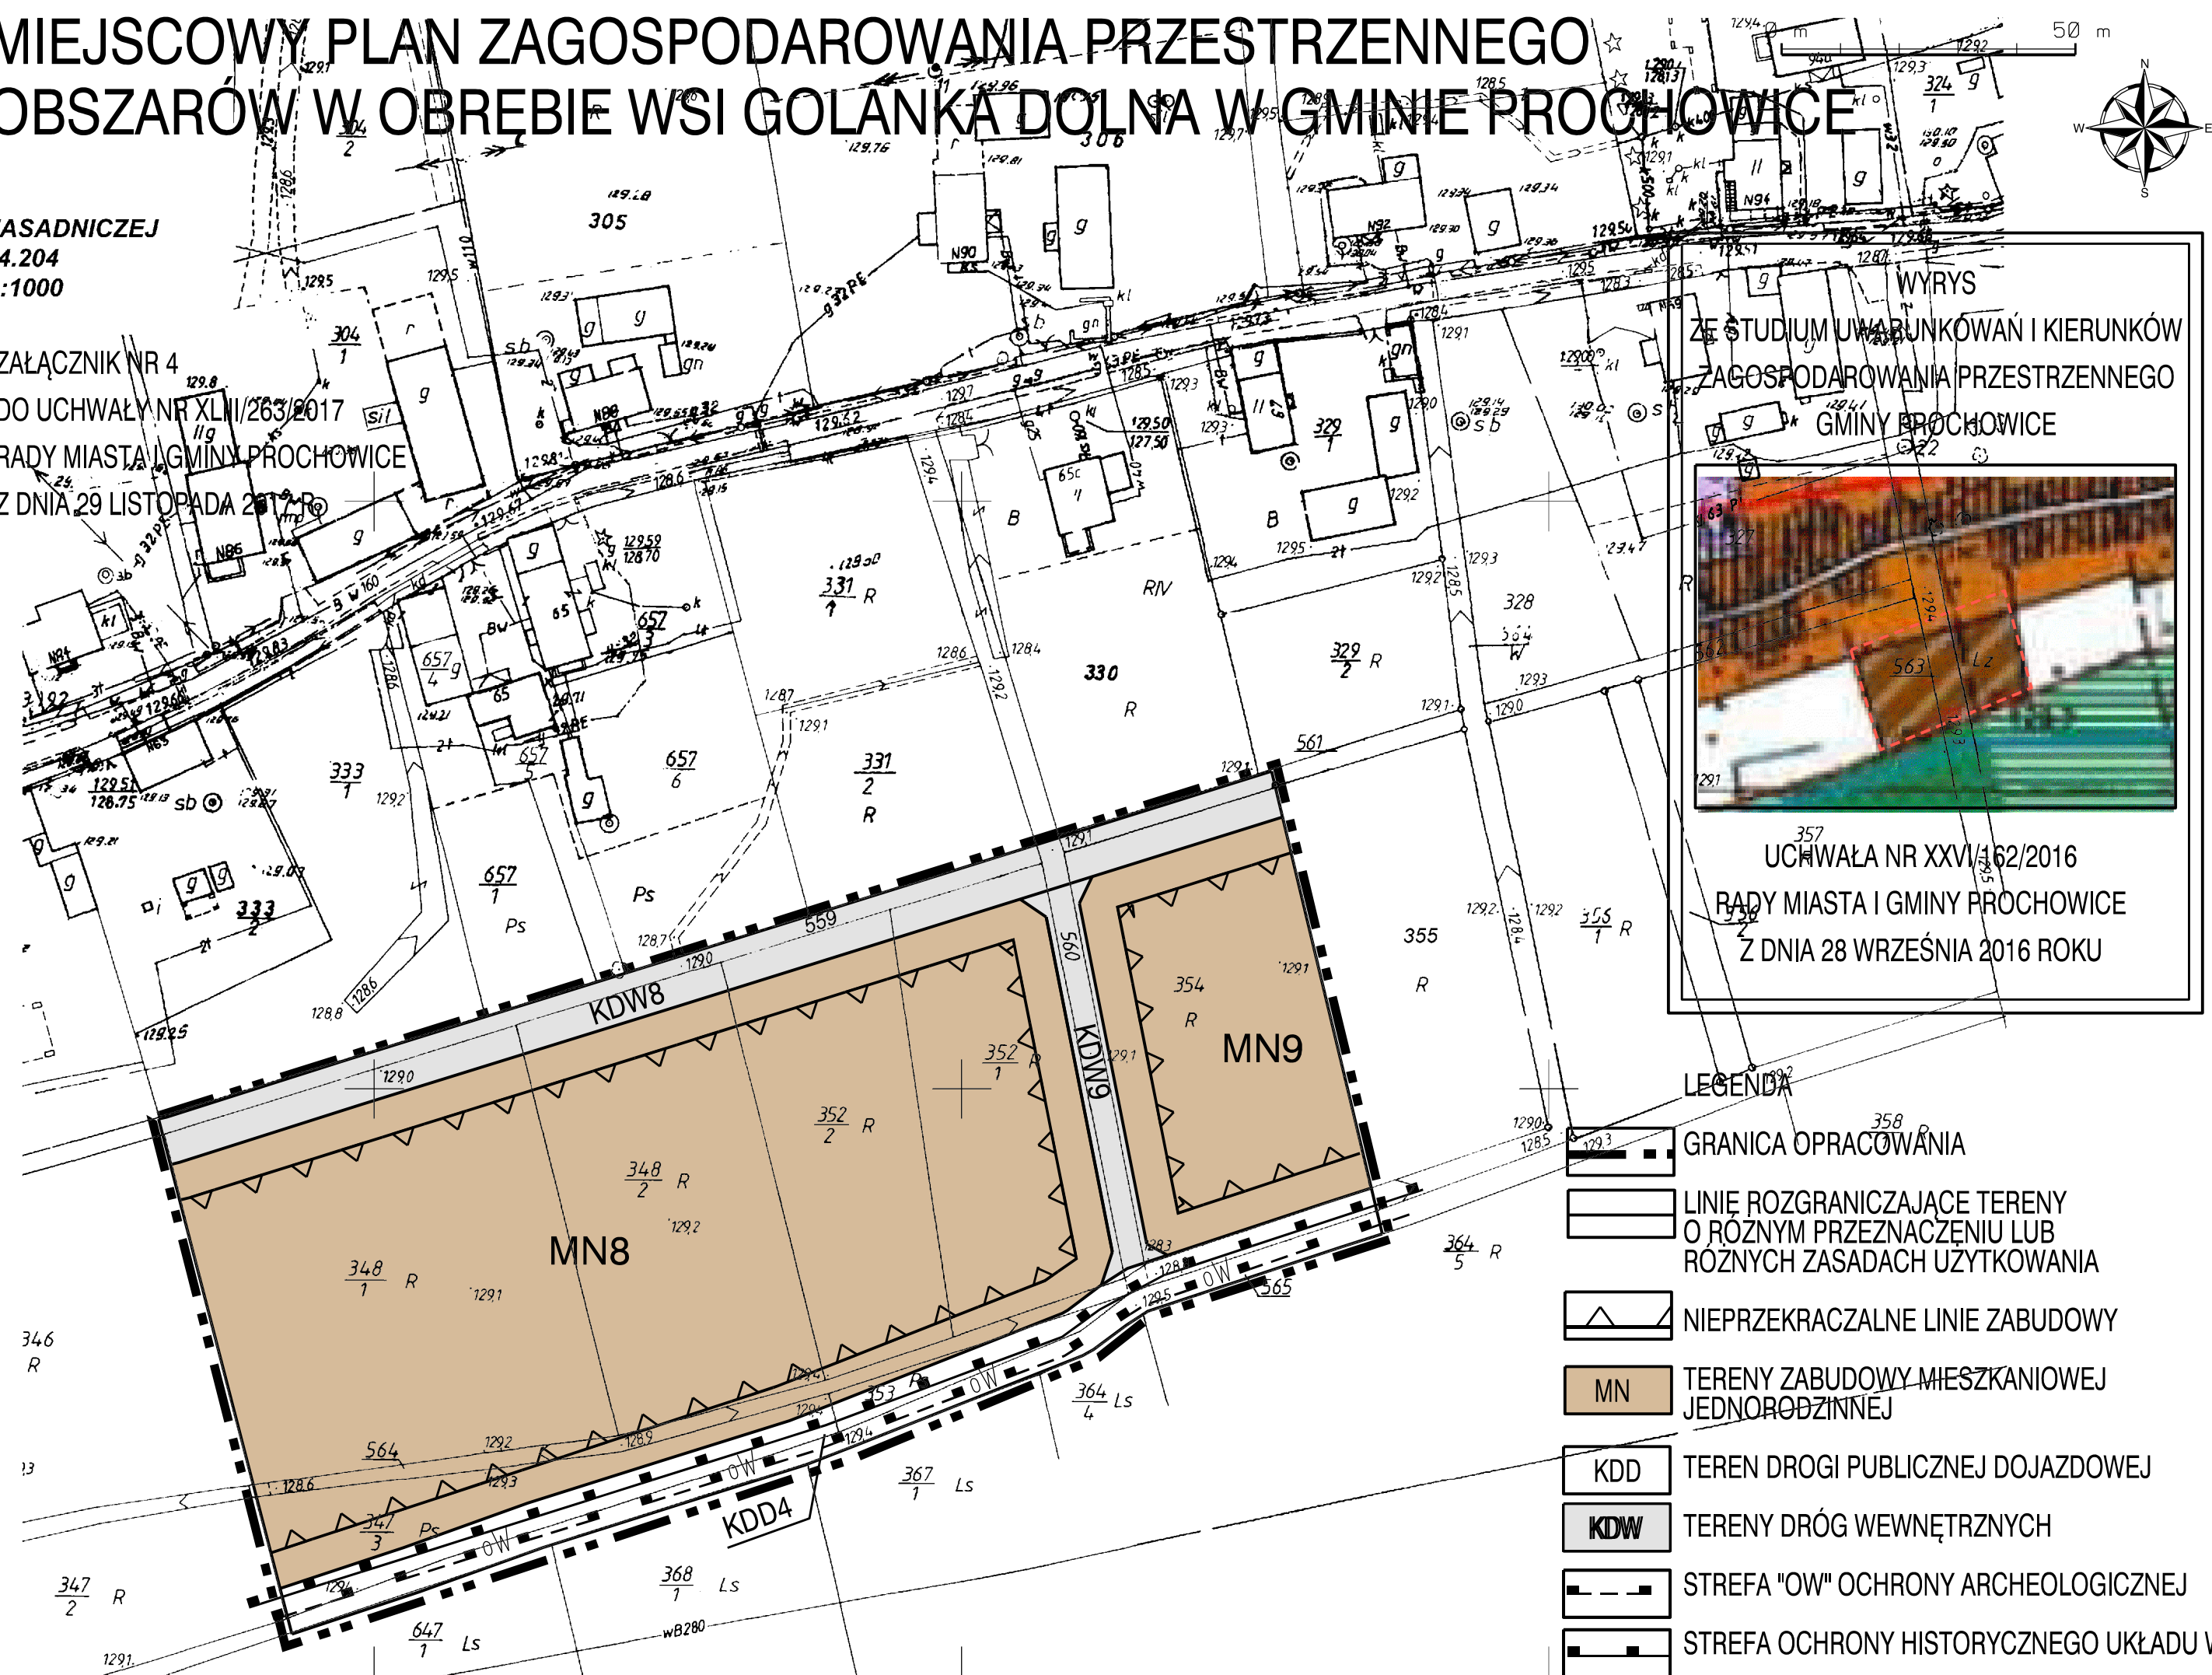

MIEJSCOWY PLAN ZAGOSPODAROWANIA PRZESTRZENNEGO OBSZARÓW W OBREBIE WSI GOLANKA DOLNA W GMINIE PROCHOWICE

woj. dolnośląskie
powiat legnicki
gmina Prochowice
obręb Golanka Dolna

KOPIA MAPY ZASADNICZEJ
452.144.204
skala 1:1000

LEGENDA

- GRANICA OPRACOWANIA
- LINIE ROZGRANICZAJĄCE TERENY O RÓŻNYM PRZEZNACZENIU LUB RÓŻNYCH ZASADACH UŻYTKOWANIA
- NIEPRZEKACZALNE LINIE ZABUDOWY
- MN TERENY ZABUDOWY MIESZKANIOWEJ JEDNORÓDZINNEJ
- KDD TEREN DROGI PUBLICZNEJ DOJAZDOWEJ
- KDW TERENY DRÓG WEWNĘTRZNYCH
- STREFA "OW" OCHRONY ARCHEOLOGICZNEJ
- STREFA OCHRONY HISTORYCZNEGO UKŁADU WSI