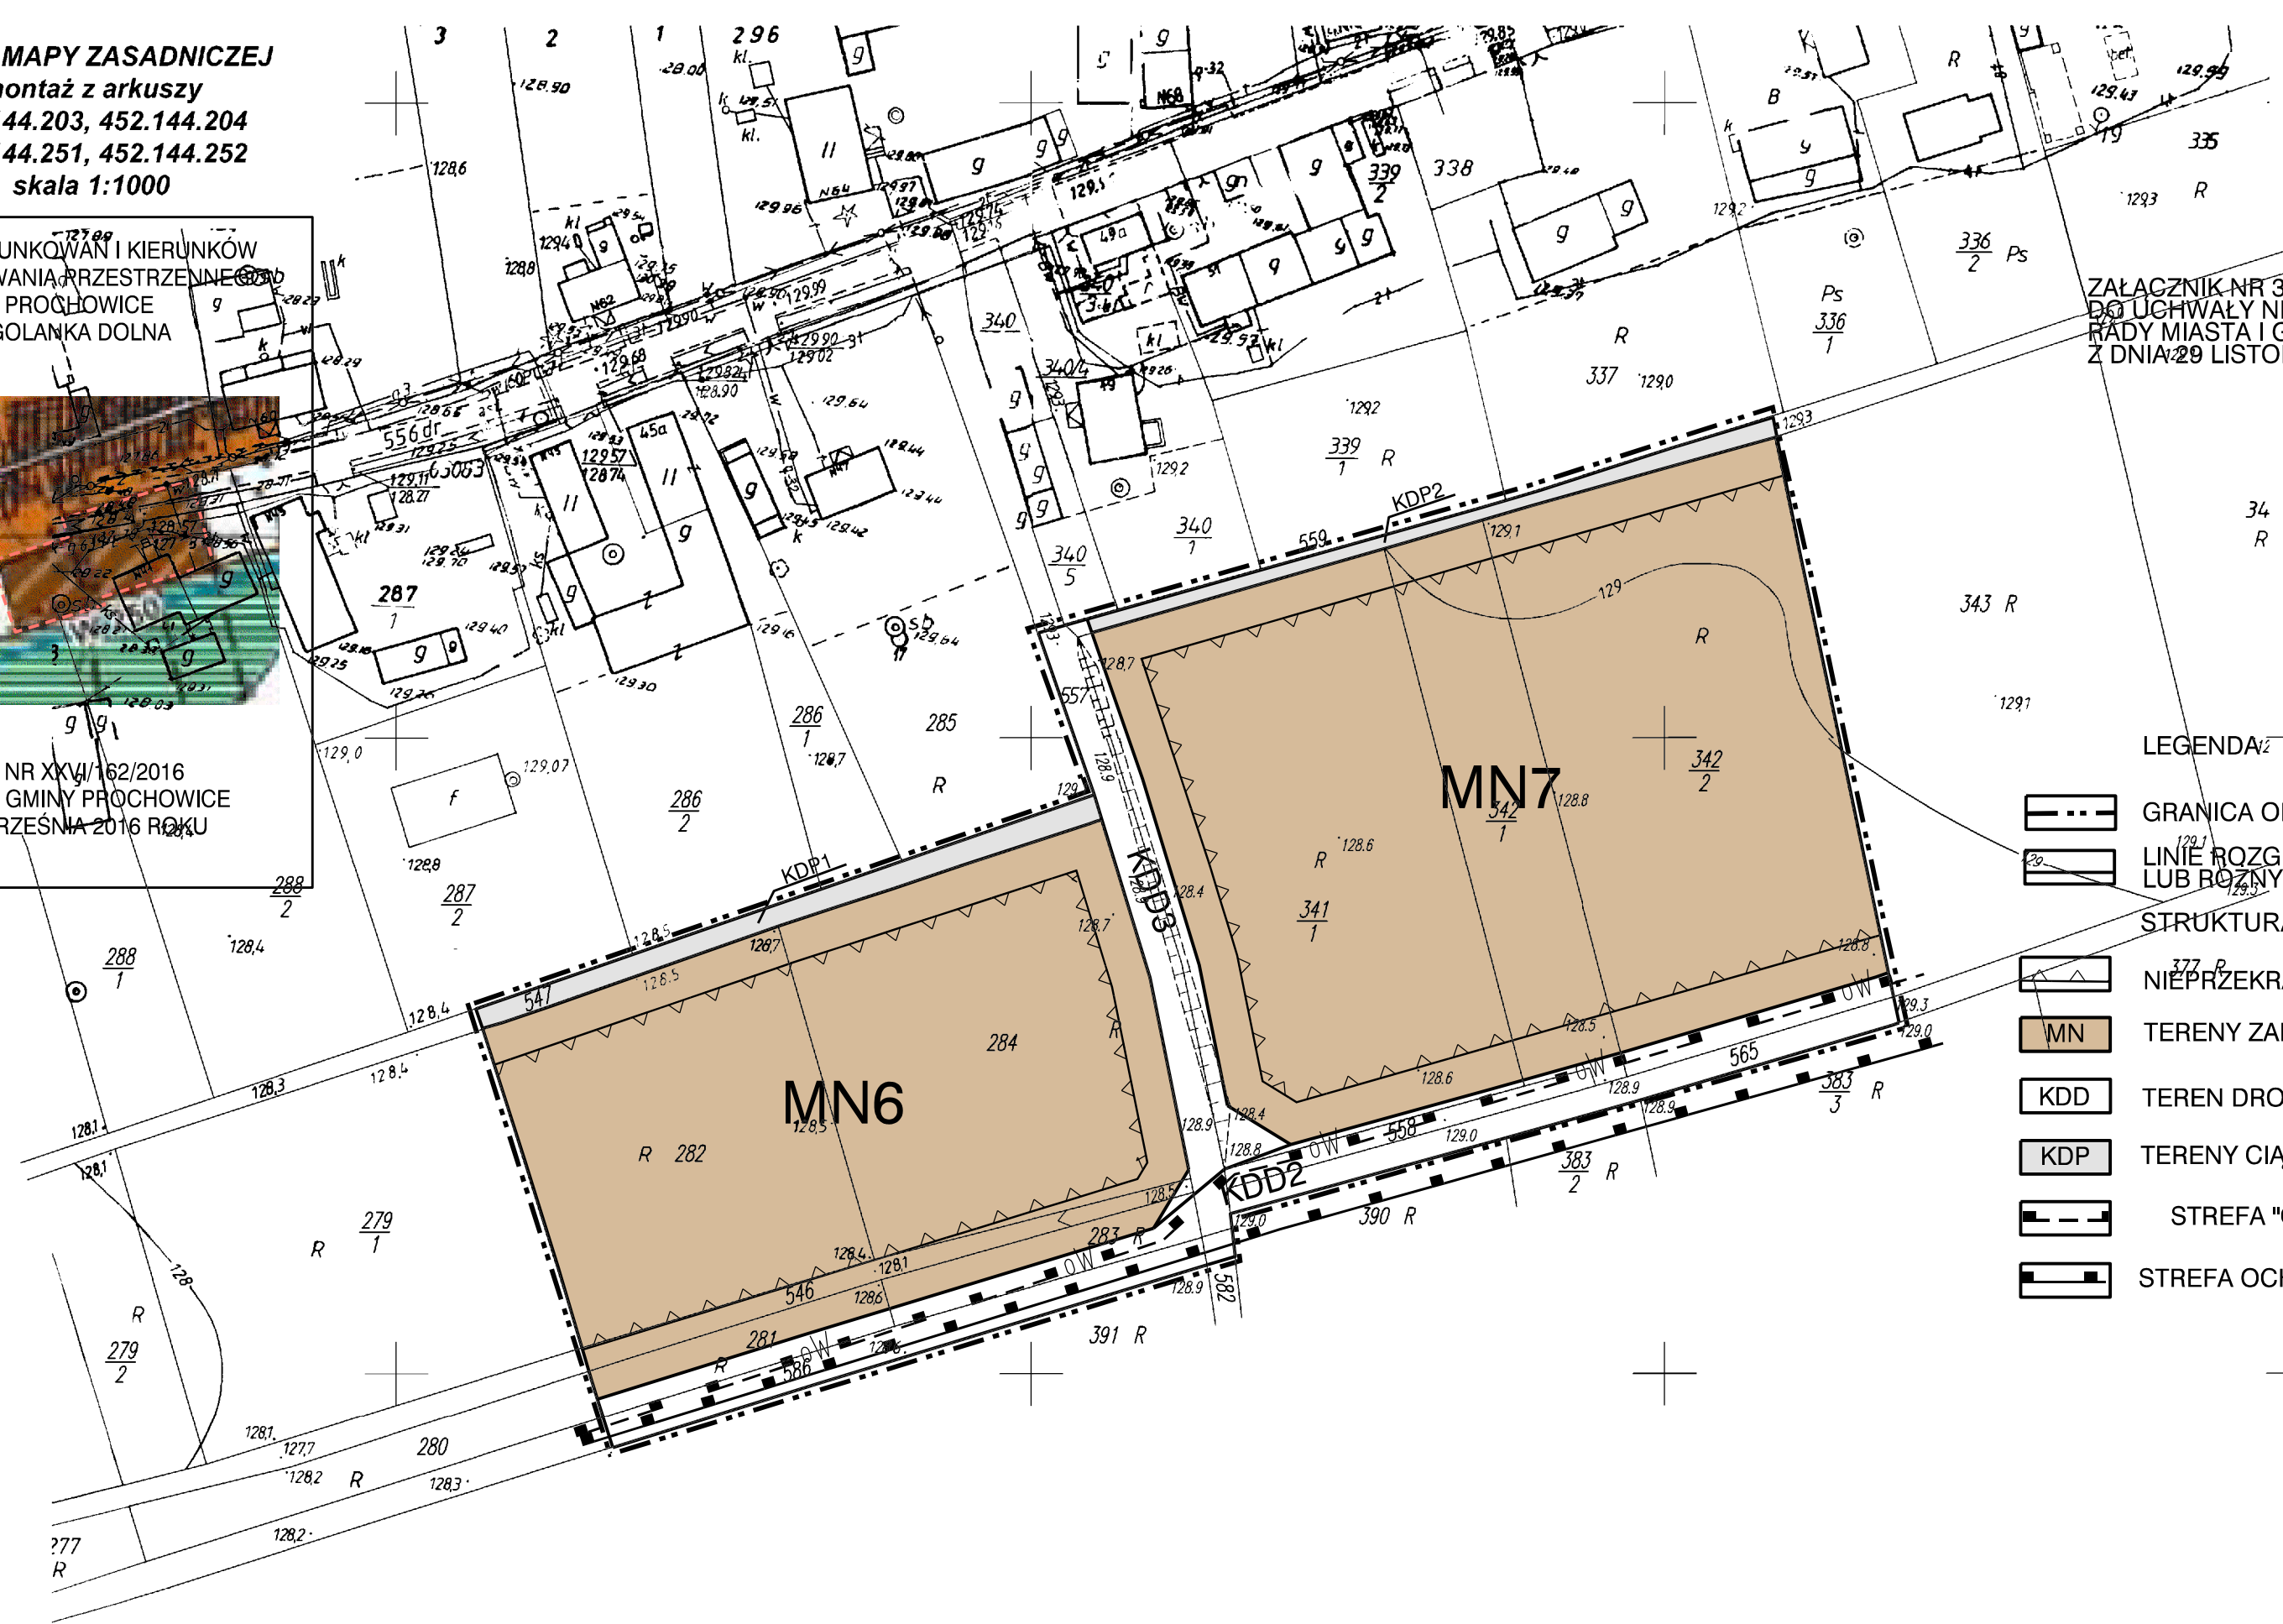

woj. dolnośląskie
powiat legnicki
gmina Prochowice
obręb Golanka Dolna

MIEJSCOWY PLAN ZAGOSPODAROWANIA PRZESTRZENNEGO OBSZARÓW W OBRĘBIE WSI GOLANKA DOLNA W GMINIE PROCHOWICE

0 m 50 m
skala 1:1000

KOPIA MAPY ZASADNICZEJ
montaż z arkuszy
452.144.203, 452.144.204
452.144.251, 452.144.252
skala 1:1000

STUDIUM UWARUNKOWAŃ I KIERUNKÓW
ZAGOSPODAROWANIA PRZESTRZENNEGO
GMINY PROCHOWICE
- WIEŚ GOLANKA DOLNA

UCHWAŁA NR XXV/162/2016
RADY MIASTA I GMINY PROCHOWICE
Z DNIA 28 WRZEŚNIA 2016 ROKU

ZALĄCZNIK NR 3
DO UCHWAŁY NR XLIII/263/2017
RADY MIASTA I GMINY PROCHOWICE
Z DNIA 29 LISTOPADA 2017 R.

LEGENDA:

- GRANICA OPRACOWANIA
- LINIE ROZGRANICZAJĄCE TERENY O RÓŻNYM PRZEZNACZENIU LUB RÓŻNYCH ZASADACH ZAGOSPODAROWANIA
- STRUKTURA FUNKCJONALNO-PRZESTRZENNA
- NIEPRZEKACZALNE LINIE ZABUDOWY
- MN TERENY ZABUDOWY MIESZKANIOWEJ JEDNORODZINNEJ
- KDD TEREN DROGI PUBLICZNEJ DOJAZDOWEJ
- KDP TERENY CIĄGÓW PIESZO-JEZDNYCH
- STREFA "OW" OCHRONY ARCHEOLOGICZNEJ
- STREFA OCHRONY UKŁADU HISTORYCZNEGO WSI