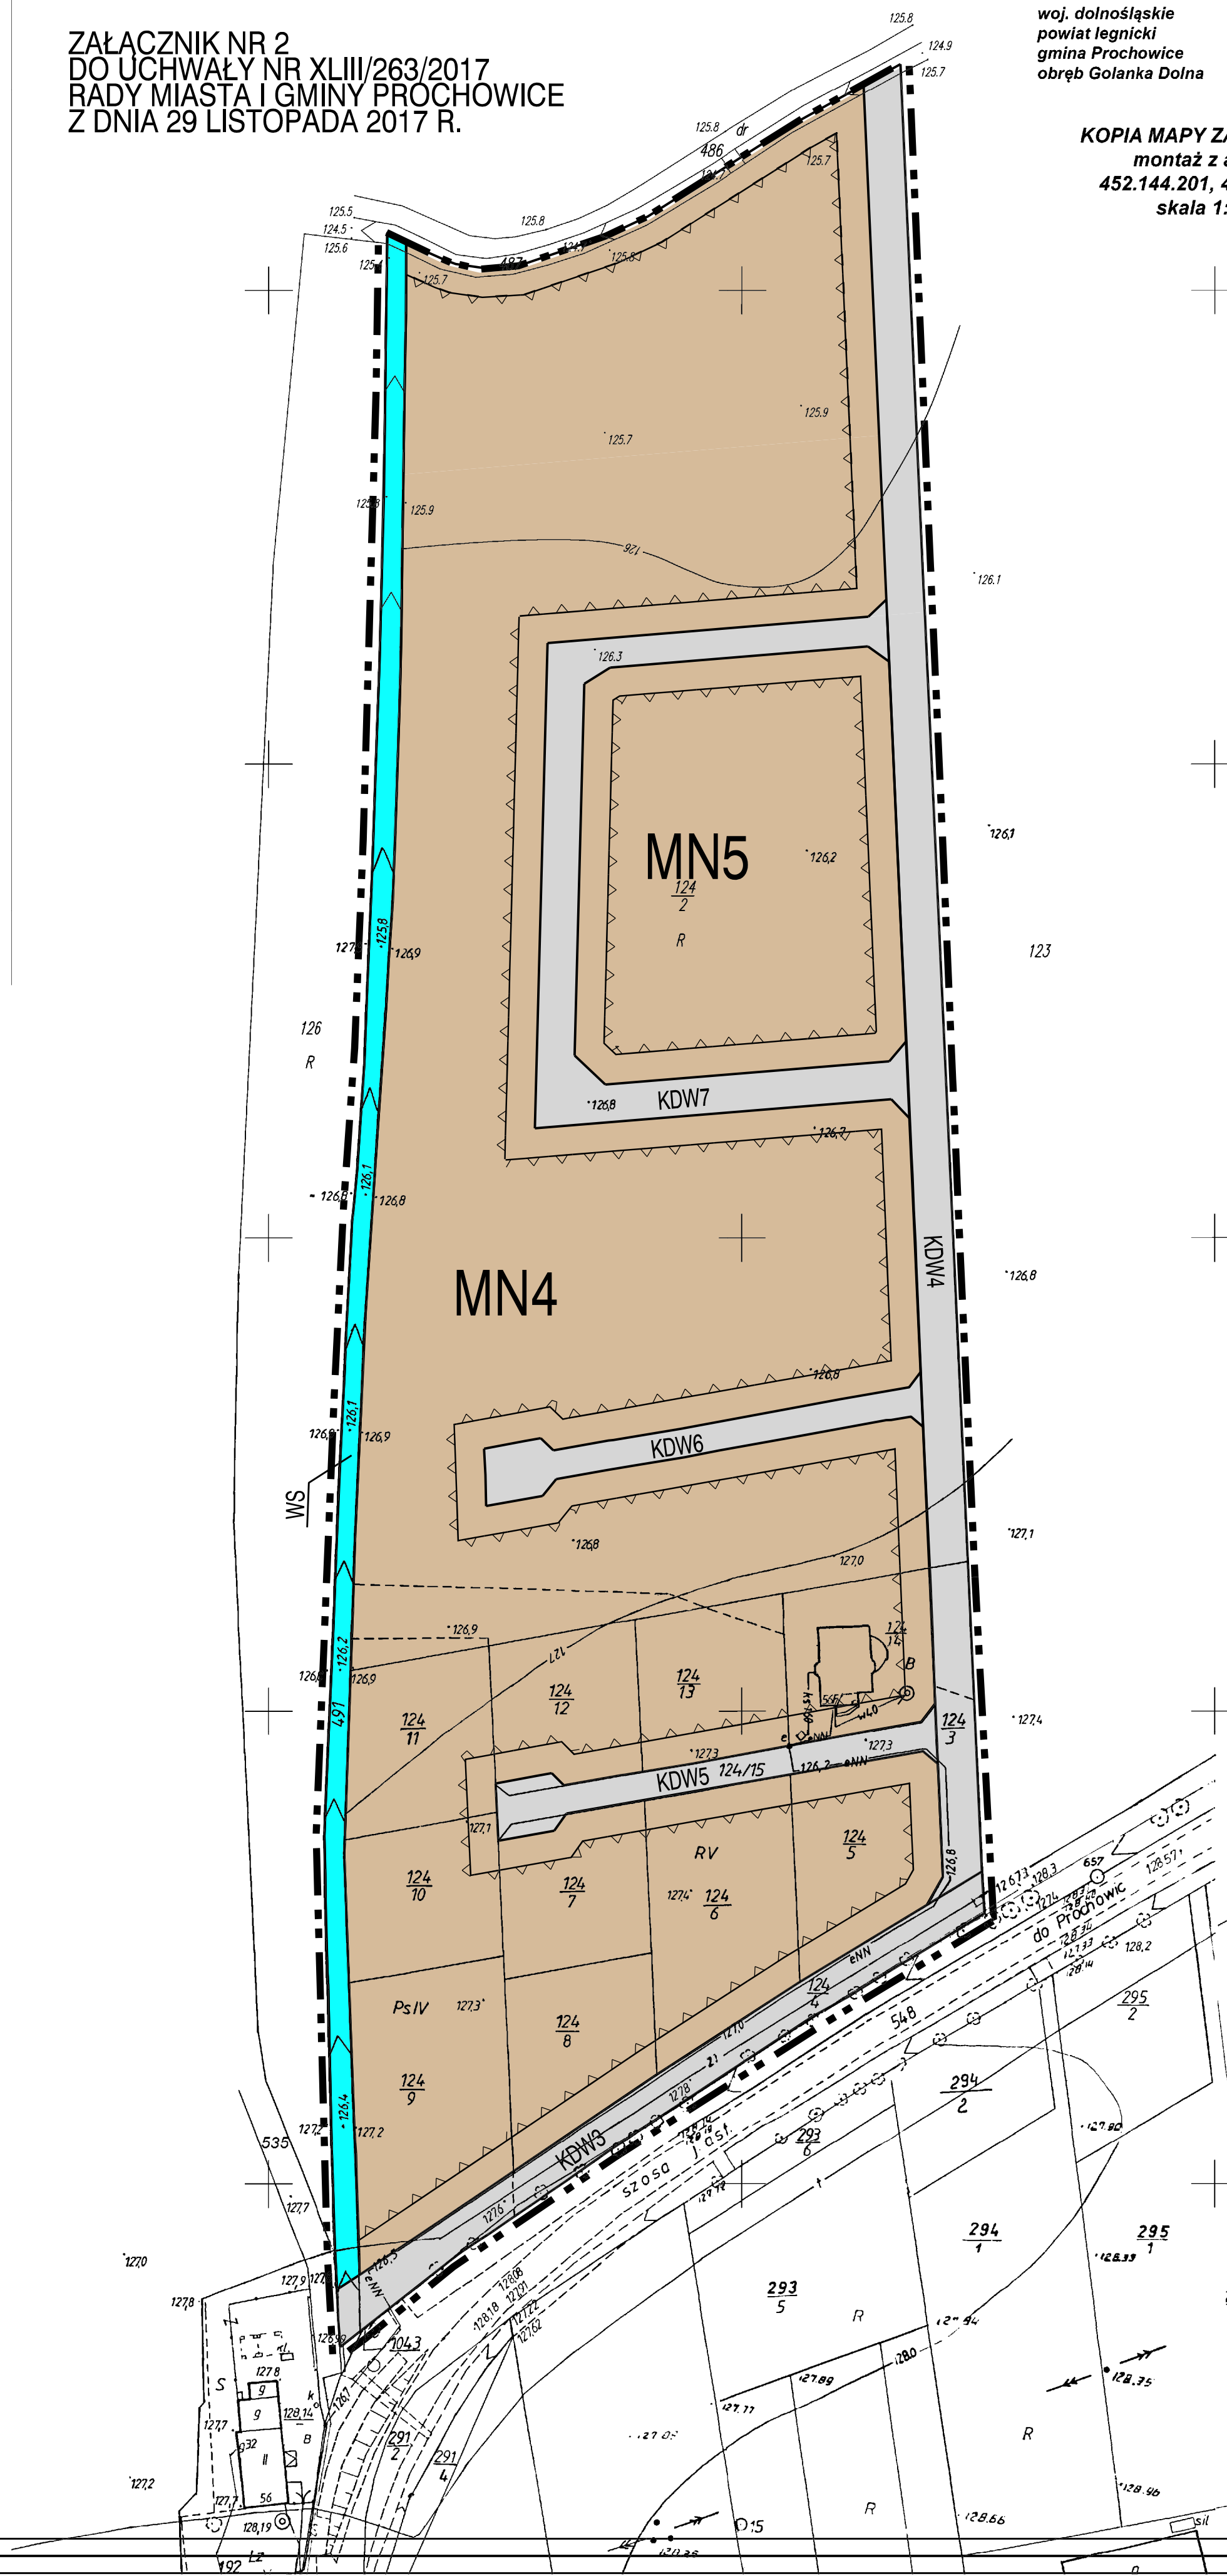

MIEJSCOWY PLAN ZAGOSPODAROWANIA PRZESTRZENNEGO
 OBSZARÓW W OBRĘBIE WSI GOLANKA DOLNA W GMINIE PROCHOWICE

ZALĄCZNIK NR 2
 DO UCHWAŁY NR XLIII/263/2017
 RADY MIASTA I GMINY PROCHOWICE
 Z DNIA 29 LISTOPADA 2017 R.

woj. dolnośląskie
 powiat legnicki
 gmina Prochowice
 obręb Golanka Dolna

KOPIA MAPY ZASADNICZEJ
 montaż z arkuszy
 452.144.201, 452.144.203
 skala 1:1000

0 m 50 m

LEGENDA

-  GRANICA OPRAWOWANIA
-  LINIE ROZGRANICZAJĄCE TERENY
O RÓŻNYM PRZEZNACZENIU LUB
RÓŻNYCH ZASADACH UŻYTKOWANIA
-  NIEPRZEKRACZALNE LINIE ZABUDOWY
-  MN
TERENY ZABUDOWY MIESZKANIOWEJ
JEDNORODZINNEJ
-  WWS
TERENY WÓD POWIERZCHNIOWYCH
-  KDW
TERENY DRÓG WEWNĘTRZNYCH