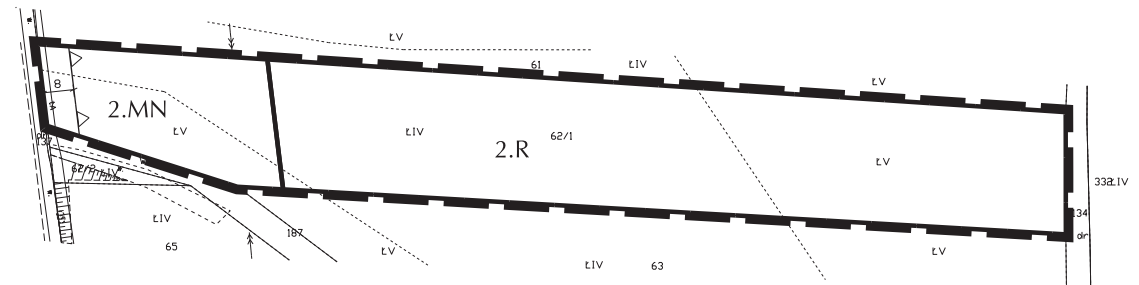

STUDIUM UWARUNKOWAŃ I KIERUNKÓW ZAGOSPODAROWANIA
PRZESTRZENNEGO MIASTA I GMINY PROCHOWICE
UCHWAŁA NR XL/206/2021 Z 25.08.2021R

LEGENDA

-  Granica obszaru objętego planem, tożsama z terenem na którym występuje GZWP nr 319 Prochowice-Sroda Śląska
-  Linia rozgraniczająca tereny o różnym przeznaczeniu lub różnych zasadach zagospodarowania
-  Nieprzekraczalna linia zabudowy
-  Teren zabudowy mieszkaniowej jednorodzinnej
-  Teren rolniczy
-  Teren lasów
-  Wymiar w metrach