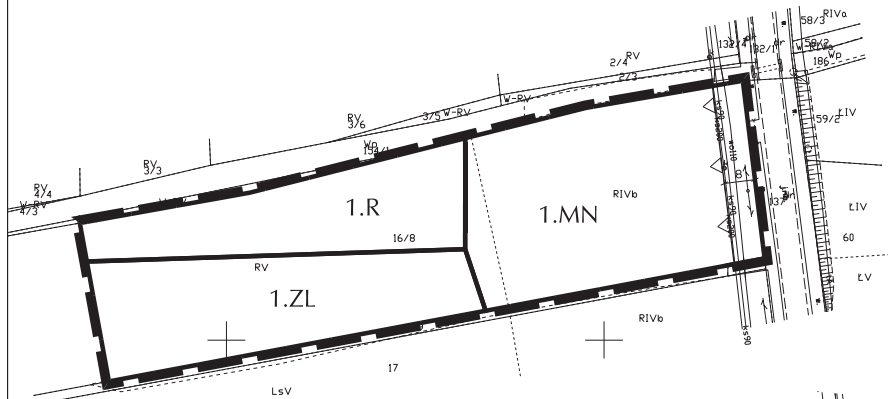

STUDIUM UWARUNKOWAŃ I KIERUNKÓW ZAGOSPODAROWANIA
PRZESTRZENNEGO MIASTA I GMINY PROCHOWICE
UCHWAŁA NR XL/206/2021 Z 25.08.2021R

LEGENDA

-  Granica obszaru objętego planem, tożsama z terenem na którym występuje GZWP nr 319 Prochowice-Sroda Śląska
-  Linia rozgraniczająca tereny o różnym przeznaczeniu lub różnych zasadach zagospodarowania
-  Nieprzekraczalna linia zabudowy
-  Teren zabudowy mieszkaniowej jednorodzinnej
-  Teren rolniczy
-  Teren lasów
-  Wymiar w metrach